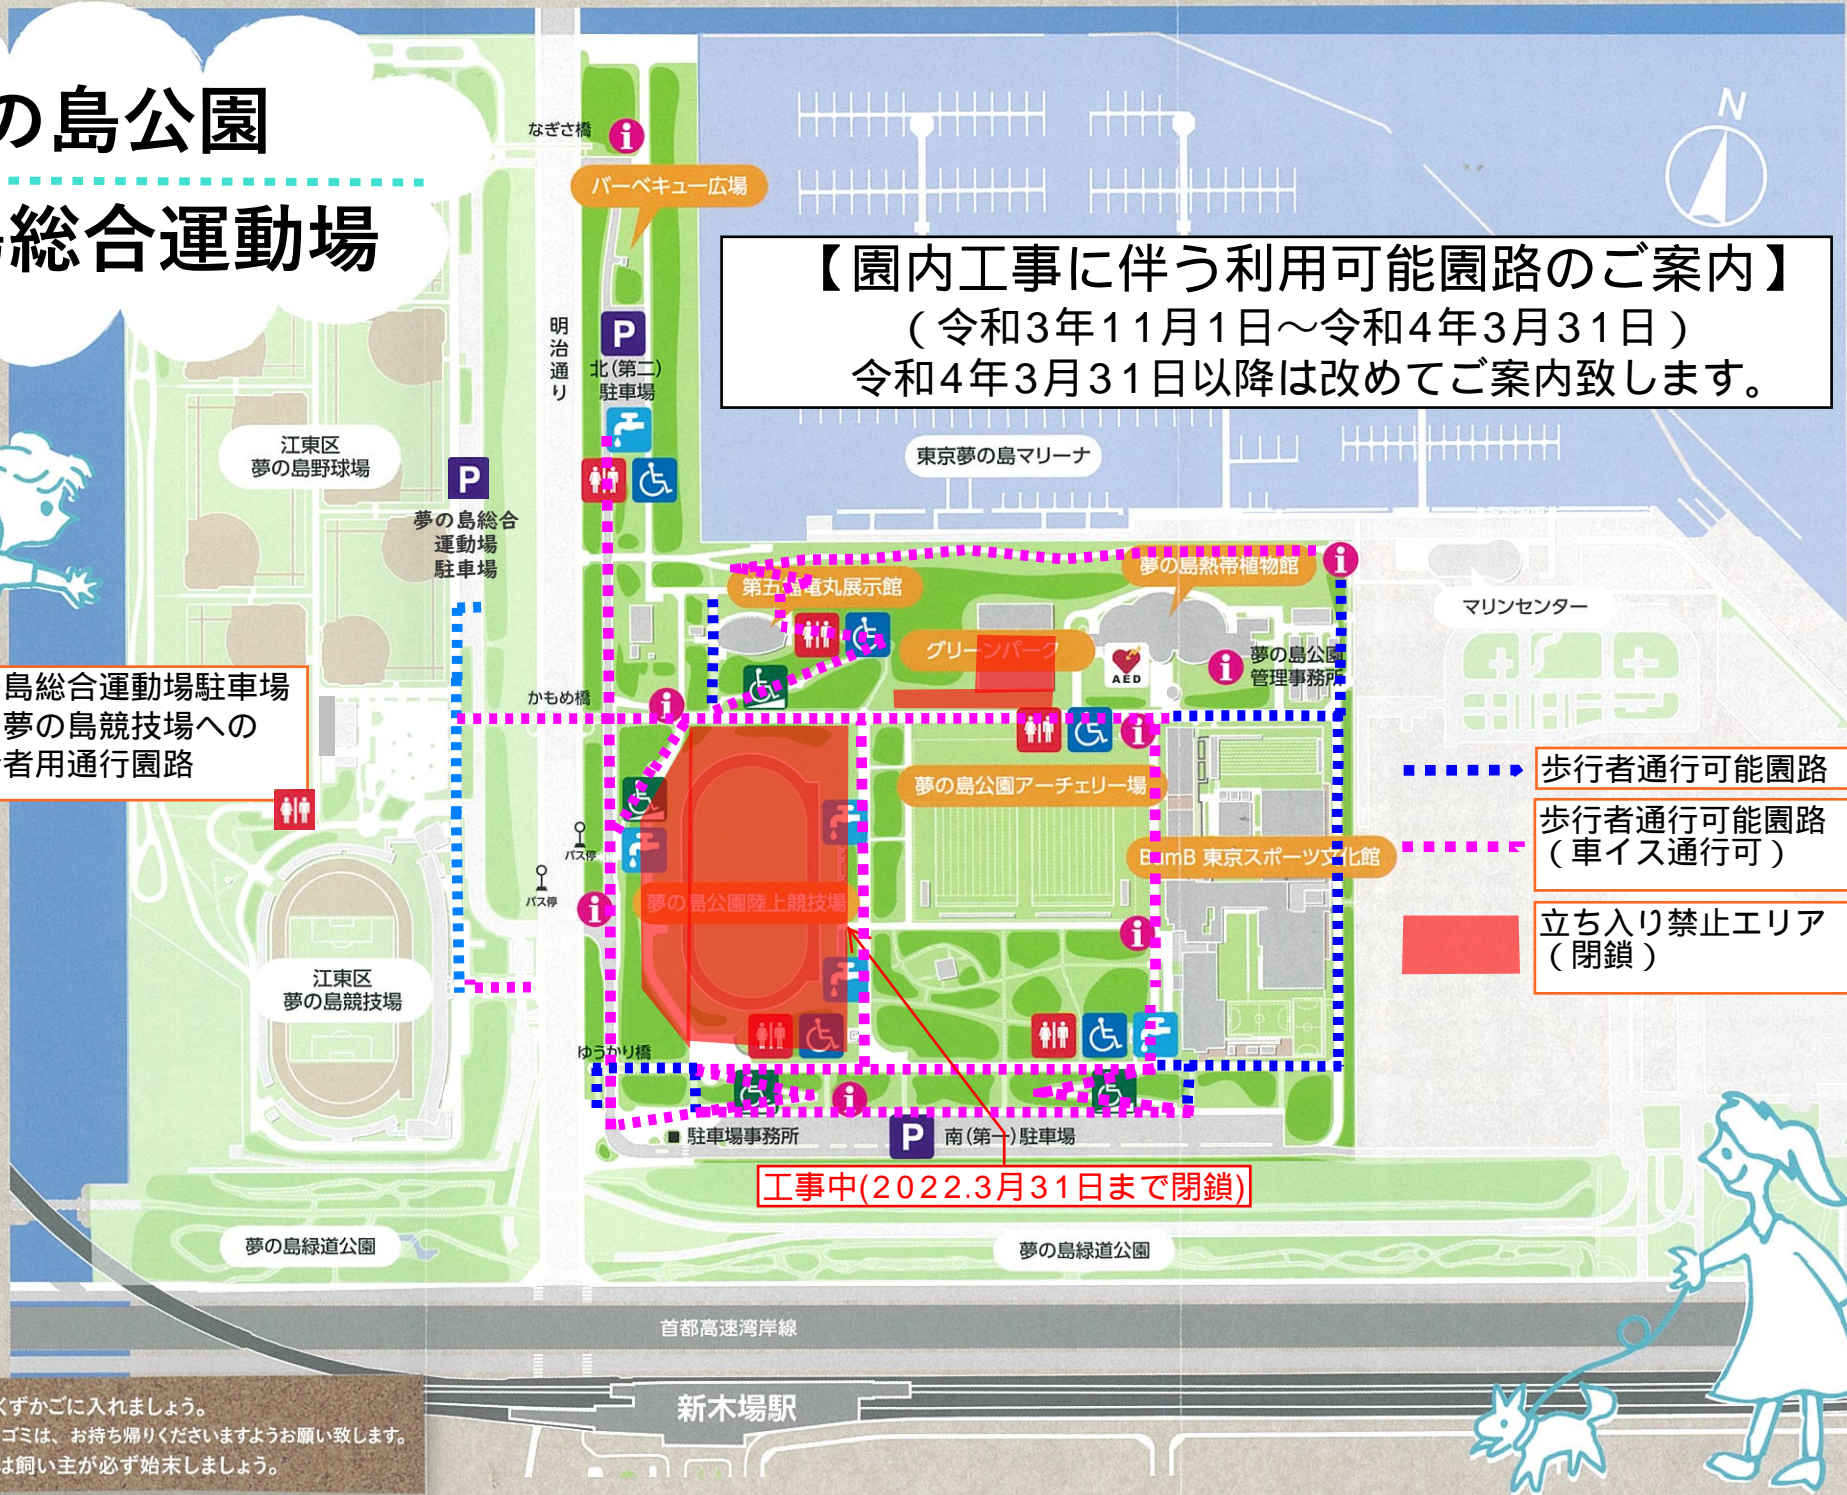

## 夢の島総合運動場

夢の島総合運動場駐車場から夢の島競技場への歩行者用通行園路

### 凡例

- 案内所・案内地図
- トイレ
- だれでもトイレ
- AED
- スロープ
- 水飲み場
- 駐車場

### 園内でのお願い

ゴミや空ビン、空き缶等は、くずかごに入れましょう。  
※バーベキュー広場ご利用の際のゴミは、お持ち帰りくださいますようお願い致します。  
犬の散歩はリードつけ、ふんは銅い主が必ず始末しましょう。

【園内工事に伴う利用可能園路のご案内】  
(令和3年11月1日～令和4年3月31日)  
令和4年3月31日以降は改めてご案内致します。

- 歩行者通行可能園路
- 歩行者通行可能園路 (車イス通行可)
- 立ち入り禁止エリア (閉鎖)